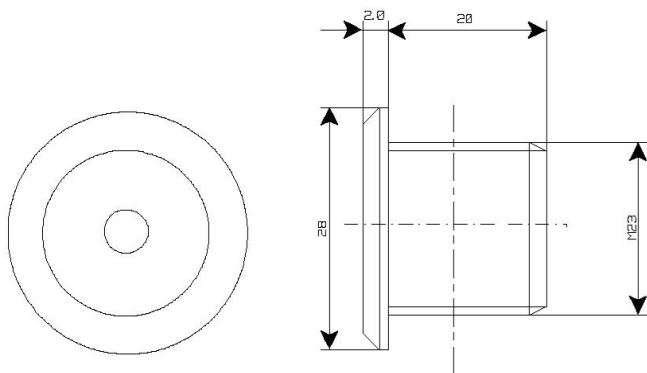

Een speciaal voor dit doel ontwikkelde LED gecombineerd met de GEL-4 flitsmodule wordt als set geleverd. Deze set bestaat uit een waterproof stuur unit en 4 stuks inboord in blauw of oranje.

Optioneel zijn vulringen en wiggen leverbaar. Aansturing op basis van de wristclock technologie met C2000 ontstoring en R65 ECE flitspatroon. Deze Leds kunnen gekoppeld worden met alle W&G lichtbalken.

Afmetingen
 Gewicht laag
 Stroomopname vanaf 1,5 Amp.
 Spanning 12 of 24 Volt DC

Temp.bereik -30°C...+80°C
 Bescherming IPX9K (na montage), IP54K
 Normering CE, e-keur, ECE R54/95

Artnr. WG-GEL4LX4B (Blauw)
 Artnr. WG-GEL4LX4A (Oranje)